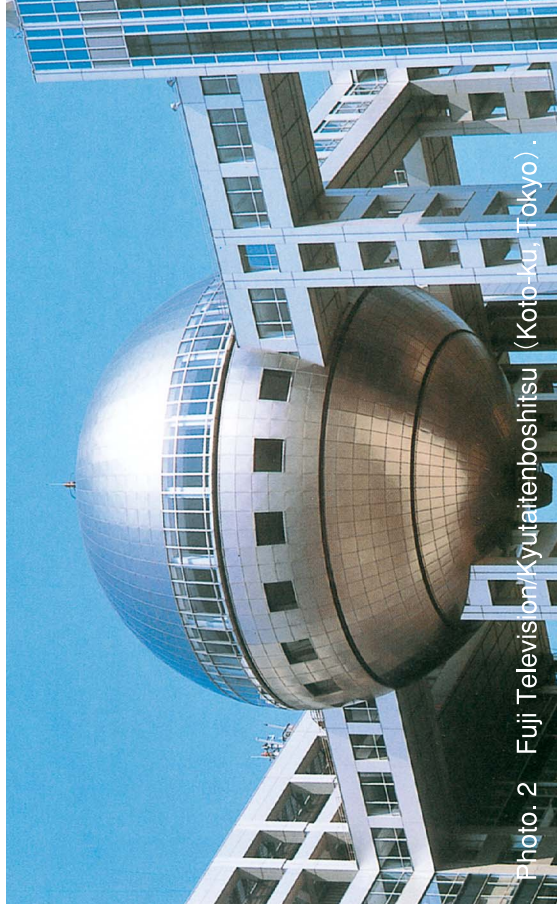

子タンめぐり I

電力館

See Page 22

Titanium

Photo. 1 Denyokukan (Shujya-ku, Tokyo)

(東京編)

Products Viewing

Photo. 2 Fuji Television Kyuutaitenboshitsu (Koto-ku, Tokyo)

Photo. 3 GALAXY + CITY (Adachi-ku, Tokyo)

Photo. 4 Tokyo Big Sight (Koto-ku, Tokyo)